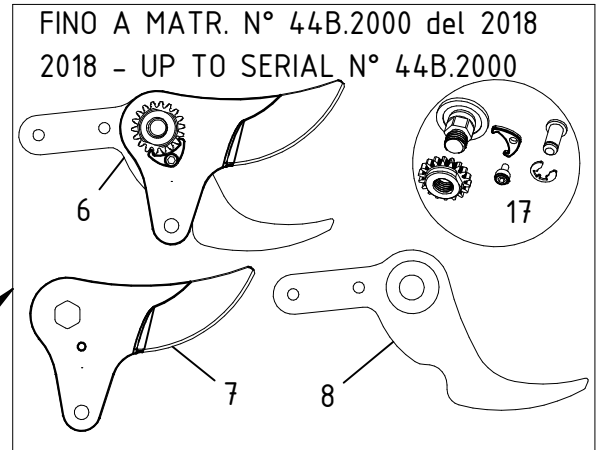

Forbice elettrica EASY L - Cod. LN44.0200

CAMPAGNOLA S.r.l - Tav.: 0350.0327 Release / Versione 03

CAMPAGNOLA

UFF. TECNICO RICAMBI - RIPRODUZIONE VIETATA

Forbice elettrica EASY L - Cod. LN44.0200

CAMPAGNOLA S.r.l - Tav.: 0350.0327 Release / Versione 03

Pos	Q.tà	Codice	Descrizione
1	1	KV600R01L44	Grilletto con cablaggio EASY L
2	1	KV600R02	Gruppo vite senza fine EASY L
3	1	KV600R03K	Supporto vite azionamento 2pz. EASY S-EASY L
4	1	KV600R08K	Vite M3x10 (1 Conf. qt.20)
5	1	KV600R12K	Molla grilletto (1 Conf. qt.10)
6	1	KV600R14L44	Kit gruppo lame EASY L fino a matr. 2018 44B.2000
7	1	KV600R15L44	Lama mobile Easy L Fino a matr. 2018 44B.2000
8	1	KV600R16	Lama fissa EASY L Fino a matr. 2018 44B.2000
9	1	KV600R24K	Vite TCCE M5x13.5 (1 Conf. qt.10)
10	1	KV600R25	Motoriduttore EASY L
11	1	KV600R27L44	Protezione grilletto EASY L
12	1	KV600R28L44	Cover superiore EASY L
13	1	KV600R29L44	Cover inferiore EASY L
14	1	KV600R30	Cavo EASY L
15	1	KV600R31L44	Zaino per batteria + fondina
16	1	KV600R32	Caricabatterie 50,4 V 1A 100-240V
17	1	KV600R35	Kit fissaggio lame EASY L Fino a matr. 2018 44B.2000
18	1	KV600R36	Asta di comando lama EASY L
19	1	KV600R37	Magnete assemblato EASY L
20	1	KV600R38	Cover vite di azionamento EASY L
21	1	KV600R39	Vite di azionamento EASY L
22	1	KV600R40	Riduttore EASY L
23	1	KV600R41	Motore elettrico EASY L
24	1	KV600R42	Cover motoriduttore EASY L
25	1	KV600R43L44	Kit gruppo lame EASY L da matr. 2019 44B.0001
26	1	KV600R44L44	Lama mobile EASY L da matr. 2019 44B.0001
27	1	KV600R45	Lama fissa EASY L da matr. 2019 44B.0001
28	1	KV600R50	Kit fissaggio lame EASY L da matr. 2019 44B.0001
29	1	KV600R70L44	Batteria 44V - 4,4Ah
30	1	KV600R71	Controller EASY L per batteria 44V 4.4 Ah
31	1	Y207.0100	Fondina per forbici plug in