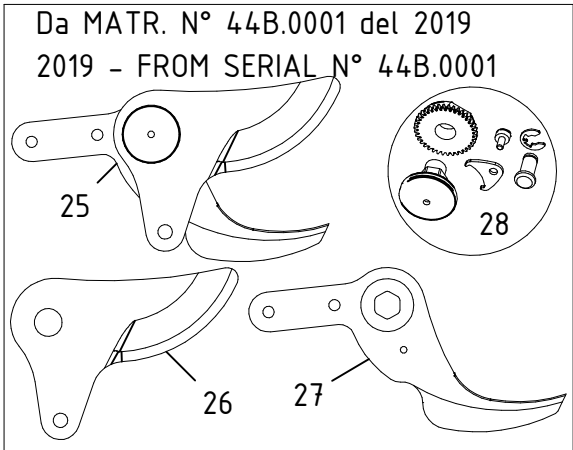

Forbice elettrica EASY L - Cod. LN44.0200

CAMPAGNOLA S.r.l - Tav.: 0350.0327 Release / Versione 03

CAMPAGNOLA

UFF. TECNICO RICAMBI - RIPRODUZIONE VIETATA

Forbice elettrica EASY L - Cod. LN44.0200

CAMPAGNOLA S.r.l - Tav.: 0350.0327 Release / Versione 03

Pos	Q.tà	Codice	Descrizione
1	1	KV600R01L44	Grilletto con cablaggio EASY L
2	1	KV600R02	Gruppo vite senza fine EASY L
3	1	KV600R03K	Supporto vite azionamento 2pz. EASY S-EASY L
4	1	KV600R08K	Vite M3x10 (1 Conf. qt.20)
5	1	KV600R12K	Molla grilletto (1 Conf. qt.10)
6	1	KV600R14L44	Kit gruppo lame EASY L fino a matr. 2018 44B.2000
7	1	KV600R15L44	Lama mobile Easy L Fino a matr. 2018 44B.2000
8	1	KV600R16	Lama fissa EASY L Fino a matr. 2018 44B.2000
9	1	KV600R24K	Vite TCCE M5x13.5 (1 Conf. qt.10)
10	1	KV600R25	Motoriduttore EASY L
11	1	KV600R27L44	Protezione grilletto EASY L
12	1	KV600R28L44	Cover superiore EASY L
13	1	KV600R29L44	Cover inferiore EASY L
14	1	KV600R30	Cavo EASY L
15	1	KV600R31L44	Zaino per batteria + fondina
16	1	KV600R32	Caricabatterie 50,4 V 1A 100-240V
17	1	KV600R35	Kit fissaggio lame EASY L Fino a matr. 2018 44B.2000
18	1	KV600R36	Asta di comando lama EASY L
19	1	KV600R37	Magnete assemblato EASY L
20	1	KV600R38	Cover vite di azionamento EASY L
21	1	KV600R39	Vite di azionamento EASY L
22	1	KV600R40	Riduttore EASY L
23	1	KV600R41	Motore elettrico EASY L
24	1	KV600R42	Cover motoriduttore EASY L
25	1	KV600R43L44	Kit gruppo lame EASY L da matr. 2019 44B.0001
26	1	KV600R44L44	Lama mobile EASY L da matr. 2019 44B.0001
27	1	KV600R45	Lama fissa EASY L da matr. 2019 44B.0001
28	1	KV600R50	Kit fissaggio lame EASY L da matr. 2019 44B.0001
29	1	KV600R70L44	Batteria 44V - 4,4Ah
30	1	KV600R71	Controller EASY L per batteria 44V 4.4 Ah
31	1	Y207.0100	Fondina per forbici plug in