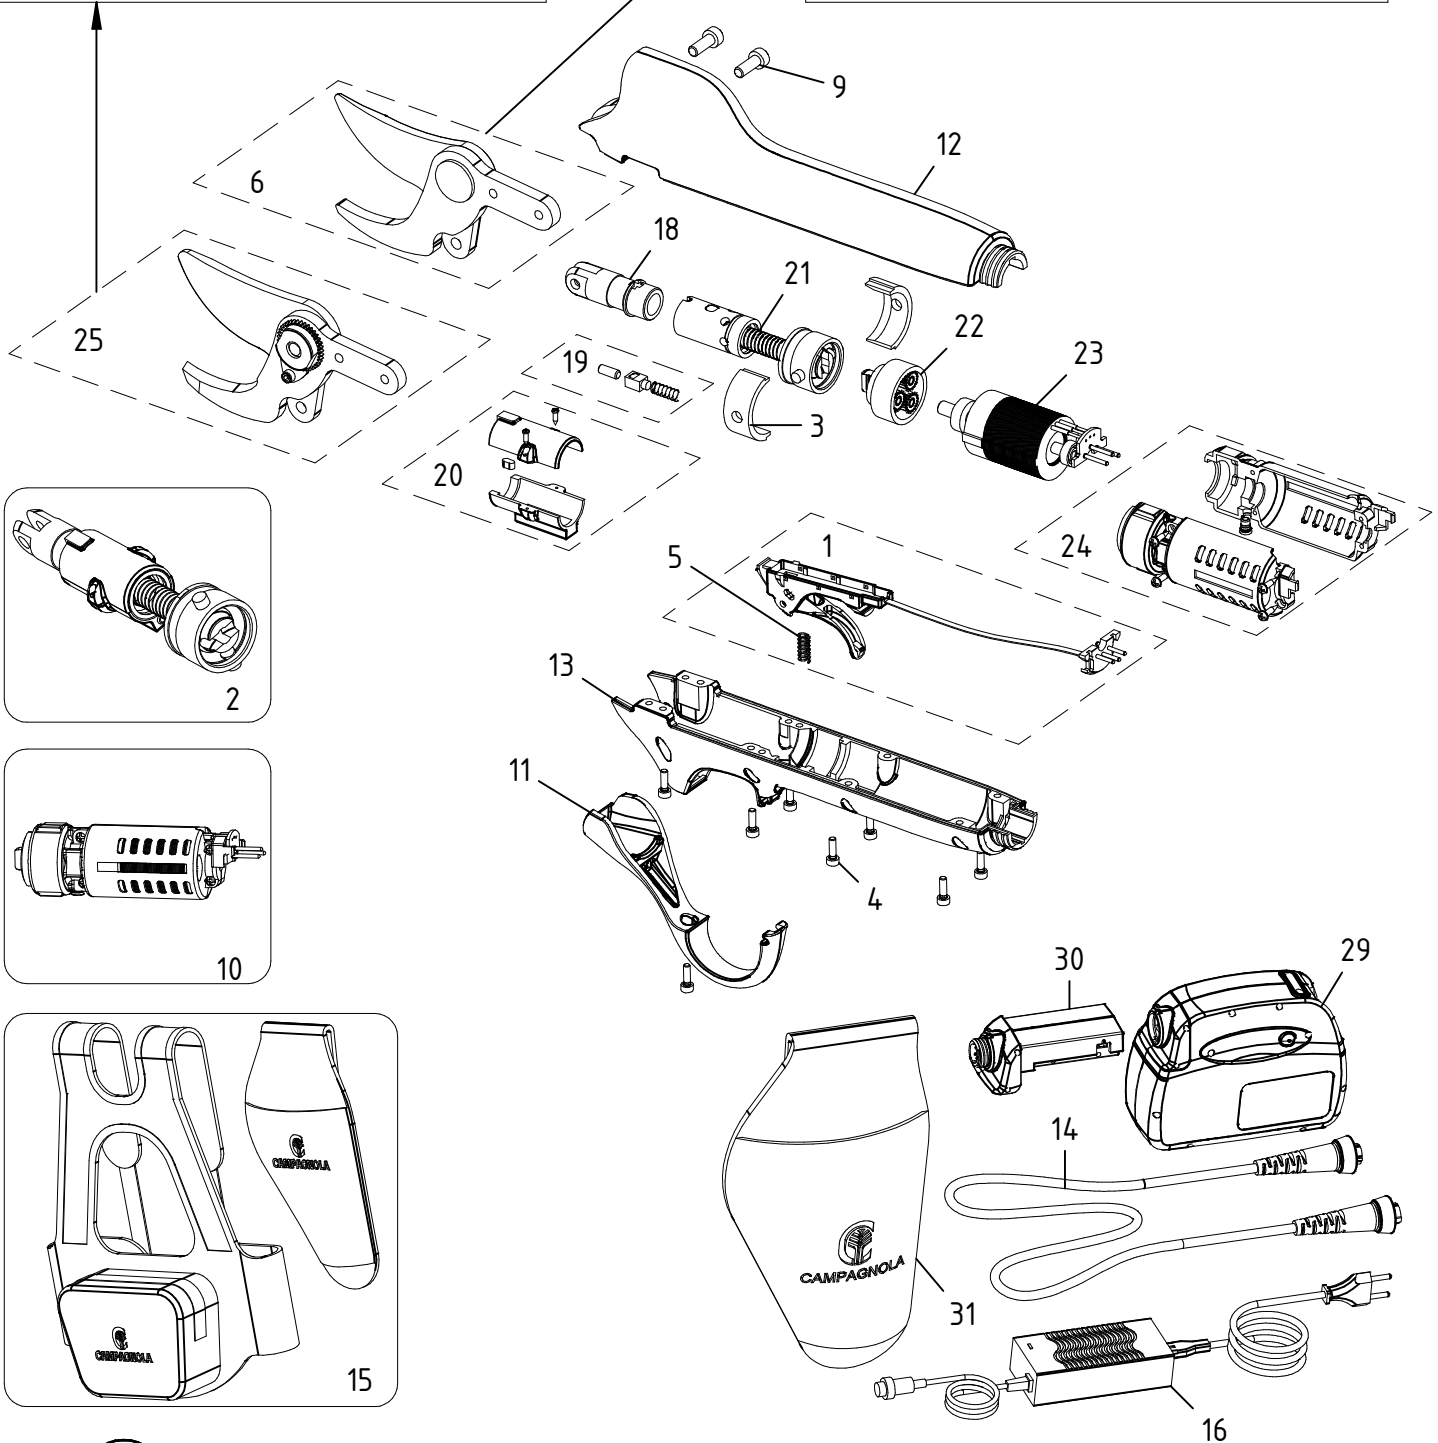

Forbice elettrica EASY L - Cod. LN44.0200

CAMPAGNOLA S.r.l - Tav.: 0350.0327 Release / Versione 03

CAMPAGNOLA

UFF. TECNICO RICAMBI - RIPRODUZIONE VIETATA

Forbice elettrica EASY L - Cod. LN44.0200

CAMPAGNOLA S.r.l - Tav.: 0350.0327 Release / Versione 03

Pos	Q.tà	Codice	Descrizione
1	1	KV600R01L44	Grilletto con cablaggio EASY L
2	1	KV600R02	Gruppo vite senza fine EASY L
3	1	KV600R03K	Supporto vite azionamento 2pz. EASY S-EASY L
4	1	KV600R08K	Vite M3x10 (1 Conf. qt.20)
5	1	KV600R12K	Molla grilletto (1 Conf. qt.10)
6	1	KV600R14L44	Kit gruppo lame EASY L fino a matr. 2018 44B.2000
7	1	KV600R15L44	Lama mobile Easy L Fino a matr. 2018 44B.2000
8	1	KV600R16	Lama fissa EASY L Fino a matr. 2018 44B.2000
9	1	KV600R24K	Vite TCCE M5x13.5 (1 Conf. qt.10)
10	1	KV600R25	Motoriduttore EASY L
11	1	KV600R27L44	Protezione grilletto EASY L
12	1	KV600R28L44	Cover superiore EASY L
13	1	KV600R29L44	Cover inferiore EASY L
14	1	KV600R30	Cavo EASY L
15	1	KV600R31L44	Zaino per batteria + fondina
16	1	KV600R32	Caricabatterie 50,4 V 1A 100-240V
17	1	KV600R35	Kit fissaggio lame EASY L Fino a matr. 2018 44B.2000
18	1	KV600R36	Asta di comando lama EASY L
19	1	KV600R37	Magnete assemblato EASY L
20	1	KV600R38	Cover vite di azionamento EASY L
21	1	KV600R39	Vite di azionamento EASY L
22	1	KV600R40	Riduttore EASY L
23	1	KV600R41	Motore elettrico EASY L
24	1	KV600R42	Cover motoriduttore EASY L
25	1	KV600R43L44	Kit gruppo lame EASY L da matr. 2019 44B.0001
26	1	KV600R44L44	Lama mobile EASY L da matr. 2019 44B.0001
27	1	KV600R45	Lama fissa EASY L da matr. 2019 44B.0001
28	1	KV600R50	Kit fissaggio lame EASY L da matr. 2019 44B.0001
29	1	KV600R70L44	Batteria 44V - 4,4Ah
30	1	KV600R71	Controller EASY L per batteria 44V 4.4 Ah
31	1	Y207.0100	Fondina per forbici plug in